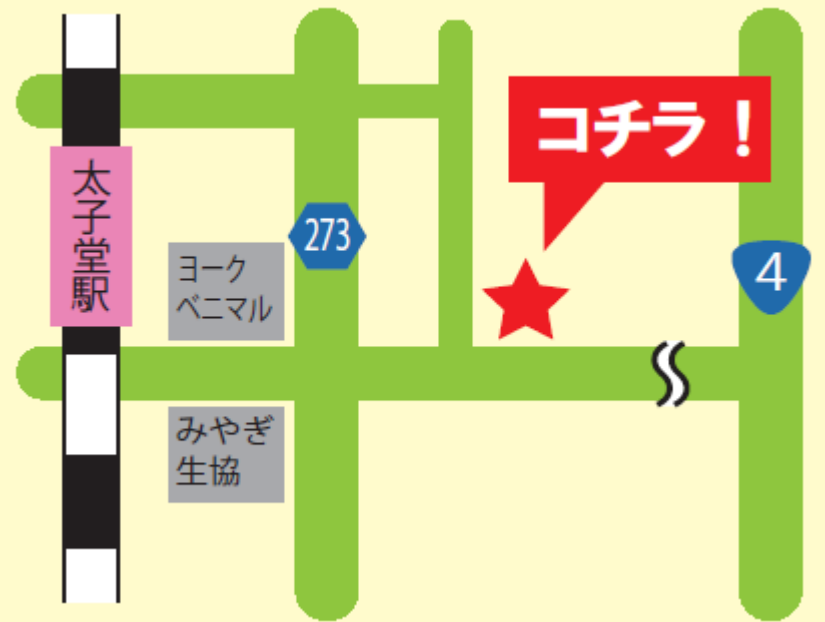

~毎日ブログ更新中です(#^^#)~

りっきーぱーく保育園

検索

お問い合わせ

022-738-8434

Rickeyクルーズ 担当：佐藤大介

<アクセス>

JR太子堂駅より 徒歩約5分

仙台市太白区郡山6丁目7-20

(旧NECトーキン敷地内)

保育士の方、保育料は**無料!!**

利用定員19名の小規模保育園
(生後6ヶ月~2歳児まで)

保育時間 (7:00~18:00)
休園日: 日・祝・年末年始

月極保育料 0歳児 45,900円
1~2歳児 45,700円

(給食・おやつ代は上記に含む)
※その他、イベント費用、教材費等は別途ご案内

延長保育 18:00~19:00 (18時に補食提供)
延長保育料金 (月額3,000円)
延長保育申請無しの場合は500円/30分